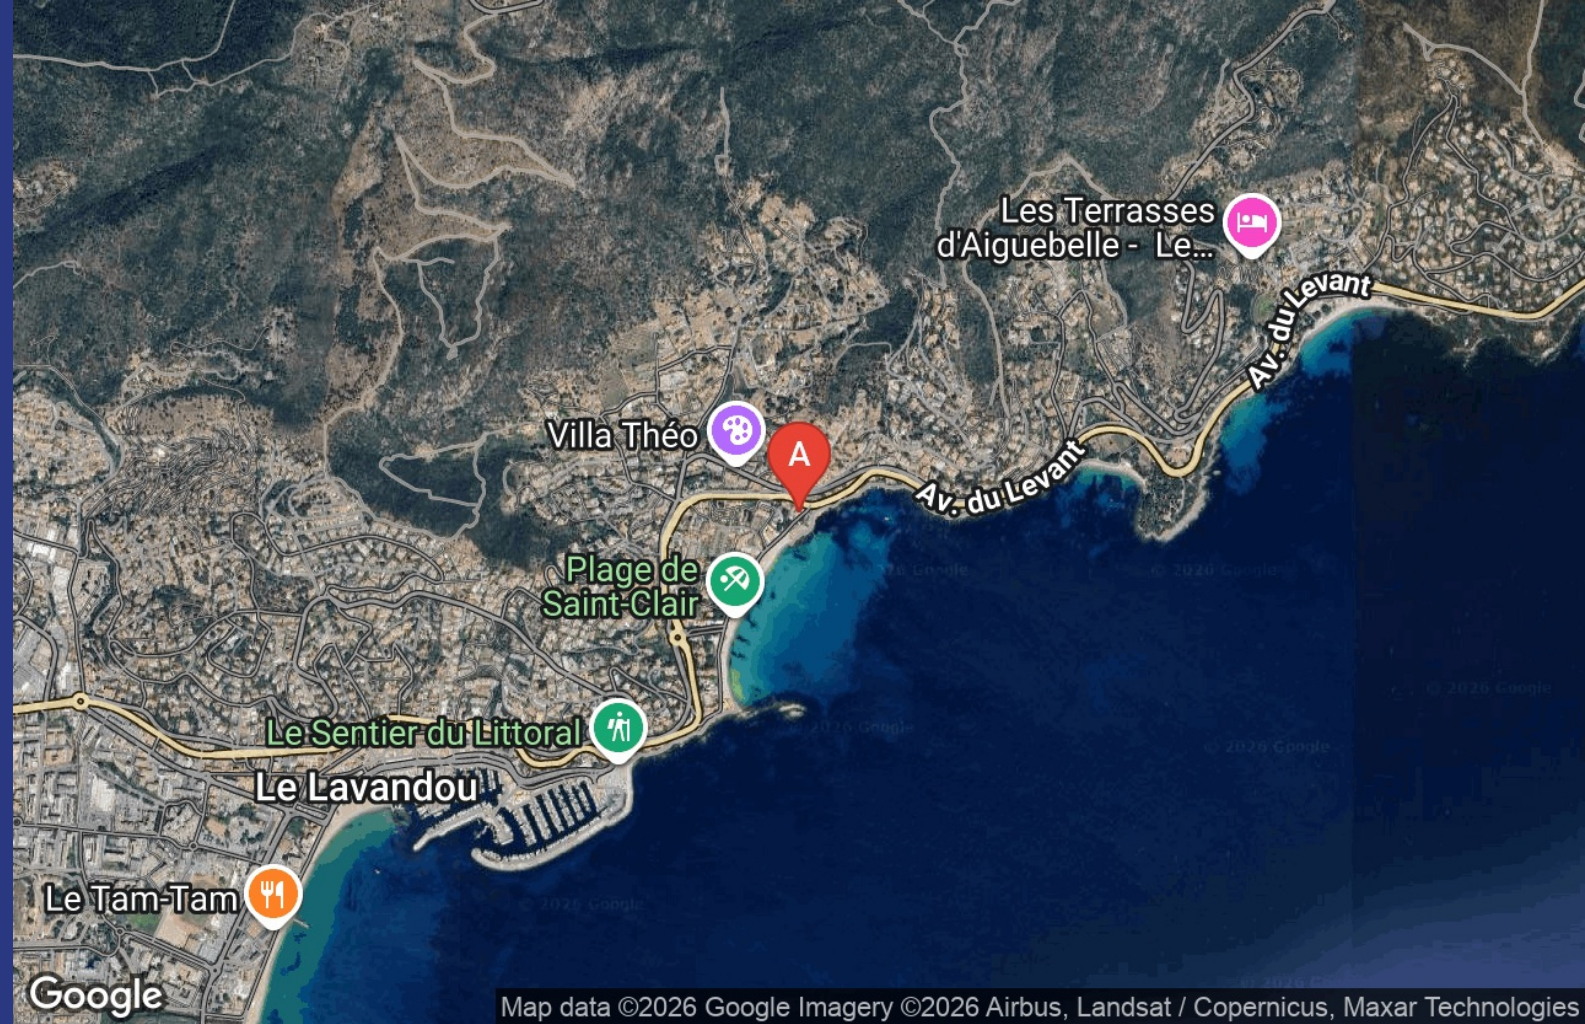

Patricia Garçon

☎ 06 84 83 04 01

A Appartement Le Cocon de Saint-Clair - Le Lavandou : Résidence "Brise Marine", 121 Boulevard des Dryades, Saint-Clair 83980 Le Lavandou